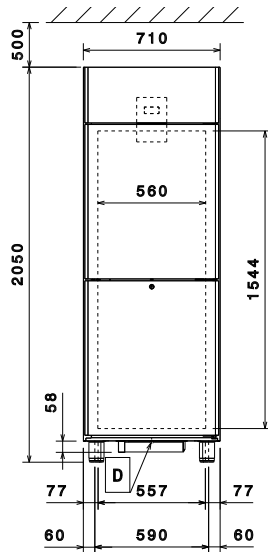

Front

Sida

EI = Elektrisk anslutning

Topp

**Elektricitet**

Spänning:	725360 (REX72HF)	220-240 V/1 ph/50 Hz
Effekt, max:		0.51 kW

**Viktig information**

Bruttokapacitet	670 liter
Nettovolym:	497 liter
Gångjärn:	2 Höger
Yttermått, bredd	710 mm
Yttermått, djup	835 mm
Yttermått, djup med dörrar öppna:	1480 mm
Yttermått, höjd	2050 mm
Antal och typ av dörrar:	2x1/2 heldörr
Antal och storlek av galler (ingår):	3 - GN 2/1
Material utvändigt:	304 AISI
Material invändigt:	304 AISI
Inre paneler material:	304 AISI
Antal positioner och delning:	44; 30 mm