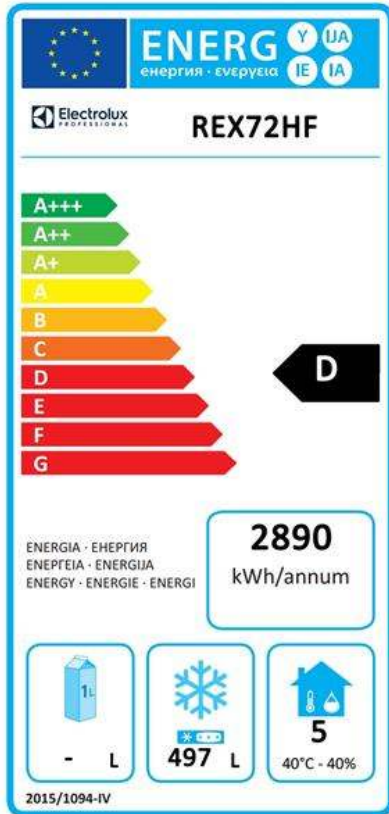

Electrolux
PROFESSIONAL

ecostore
Kylskåp Ecostore med 2 halvdörrar,
670lt (-22/-15), AISI 304 - R290

EU's obligatoriska energimärkning fr.o.m
1 Juli 2016

Den europeiska energimärkningen för professionella kylskåp och frysskåp baseras på krav som fastställer minimikrav för energiprestanda för professionella kylskåp som säljs inom EU. Dessa krav är utformade för att driva energieffektivitet och ett miljövänligt tillvägagångssätt hos professionella brukare. Energimärkningen för professionella kyl-/frysskåp och kyl-/frysbankar som säljs över hela Europa är obligatorisk.

Viktigt: alla produkter som förbrukar energi över miniminivån får ej säljas inom EU fr.o.m. den 1 juli 2016.

Företaget förbehåller sig rätten att göra ändringar i de produkter utan föregående meddelande.