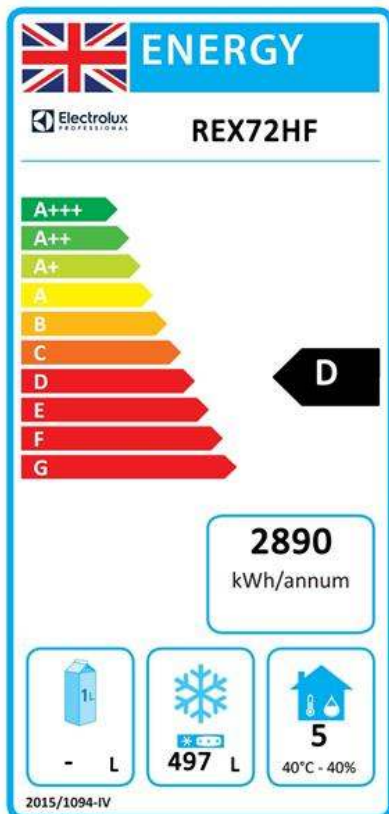

Electrolux
PROFESSIONAL

ecostore
Kylskåp Ecostore med 2 halvdörrar,
670lt (-22/-15), AISI 304 - R290

EU's obligatoriska energimärkning fr.o.m
1 Juli 2016

Den europeiska energimärkningen för professionella kylskåp och frysskåp baseras på krav som fastställer minimikrav för energiprestanda för professionella kylskåp som säljs inom EU. Dessa krav är utformade för att driva energieffektivitet och ett miljövänligt tillvägagångssätt hos professionella brukare. Energimärkningen för professionella kyl-/frysskåp och kyl-/frysbankar som säljs över hela Europa är obligatorisk.

Viktigt: alla produkter som förbrukar energi över miniminivån får ej säljas inom EU fr.o.m. den 1 juli 2016.

Företaget förbehåller sig rätten att göra ändringar i de produkter utan föregående meddelande.