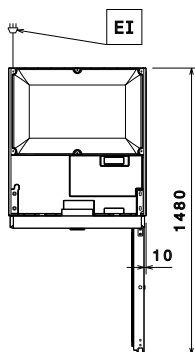

Front

Sida

EI = Elektrisk anslutning

Topp

**Elektricitet**

Spänning:	725360 (REX72HF)	220-240 V/1 ph/50 Hz
Effekt, max:		0.51 kW

**Viktig information**

Bruttokapacitet	670 liter
Nettovolym:	497 liter
Gångjärn:	2 Höger
Yttermått, bredd	710 mm
Yttermått, djup	835 mm
Yttermått, djup med dörrar öppna:	1480 mm
Yttermått, höjd	2050 mm
Antal och typ av dörrar:	2x1/2 heldörr
Antal och storlek av galler (ingår):	3 - GN 2/1
Material utvändigt:	304 AISI
Material invändigt:	304 AISI
Inre paneler material:	304 AISI
Antal positioner och delning:	44; 30 mm