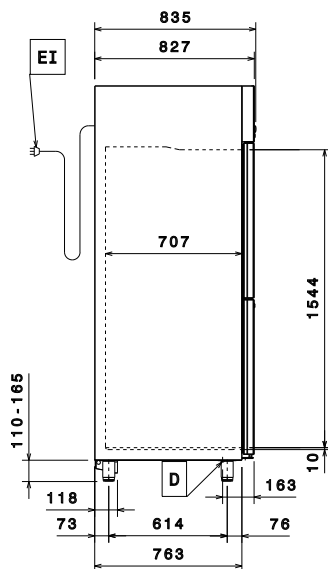

### Medföljande tillbehör

- 3 av Gallerhylla, rilsan, GN2/1, med 2 gejdrar. PNC 881020

Front

Sida

EI = Elektrisk anslutning

Topp

**Elektricitet**

Spänning:	725360 (REX72HF)	220-240 V/1 ph/50 Hz
Effekt, max:		0.51 kW

**Viktig information**

Bruttokapacitet	670 liter
Nettovolym:	497 liter
Gångjärn:	2 Höger
Yttermått, bredd	710 mm
Yttermått, djup	835 mm
Yttermått, djup med dörrar öppna:	1480 mm
Yttermått, höjd	2050 mm
Antal och typ av dörrar:	2x1/2 heldörr
Antal och storlek av galler (ingår):	3 - GN 2/1
Material utvändigt:	304 AISI
Material invändigt:	304 AISI
Inre paneler material:	304 AISI
Antal positioner och delning:	44; 30 mm